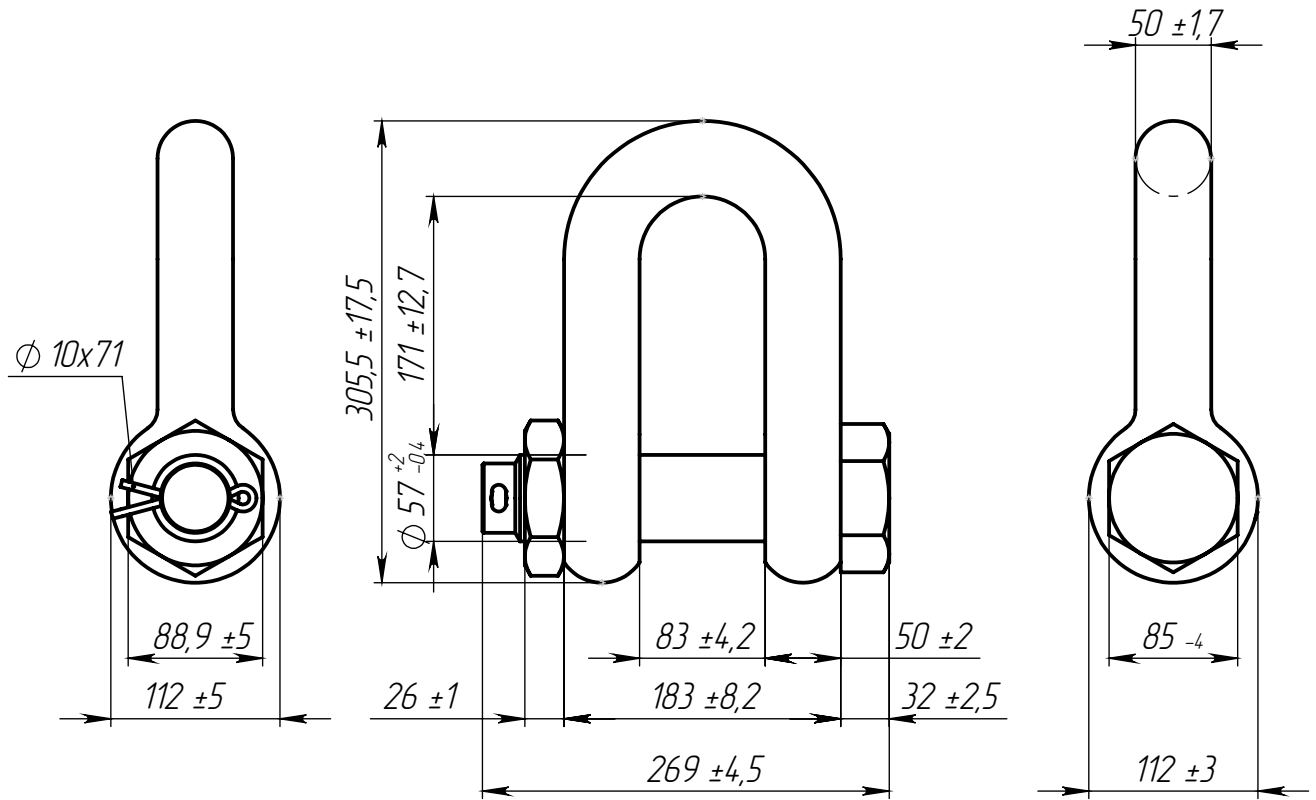

31024862.743663.065

1. WLL: 35т

31024862.743663.065

Изм.	Лист	№ докум.	Подп.	Дата
Разраб.				
Пров.				
Т.контр.				
Н.контр.				
Утв.				

Скоба прямая
с болтом и гайкой

Высокопрочная сталь

Лит.	Масса	Масштаб
	17,4	1:5
Лист 1		Листов 1